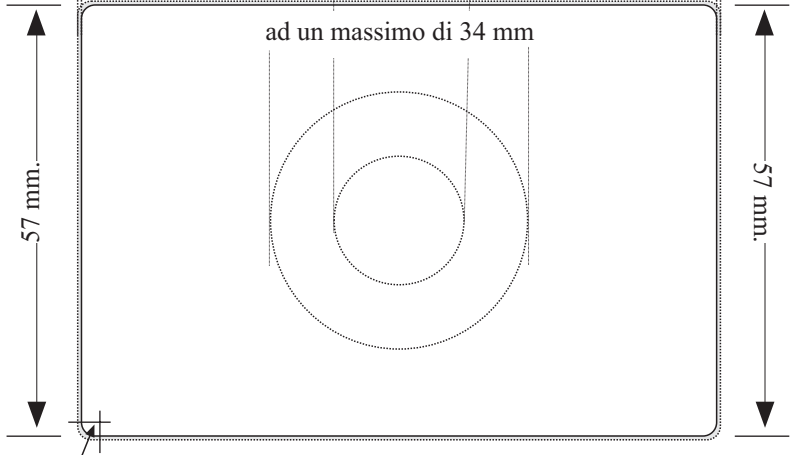

Misura CARD 85 mm.

Area stampabile 84 mm.

Foro centrale

da un minimo di mm. 17

ad un massimo di 34 mm

Raggio 1,8 mm.